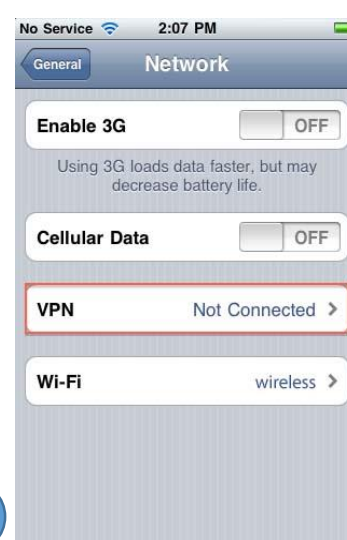

وارد Setting شوید

1

ابتدا در این قسمت وایرلس را روشن کرده و به شبکه داخلی دانشکده وصل شوید

2

3

4

5

6